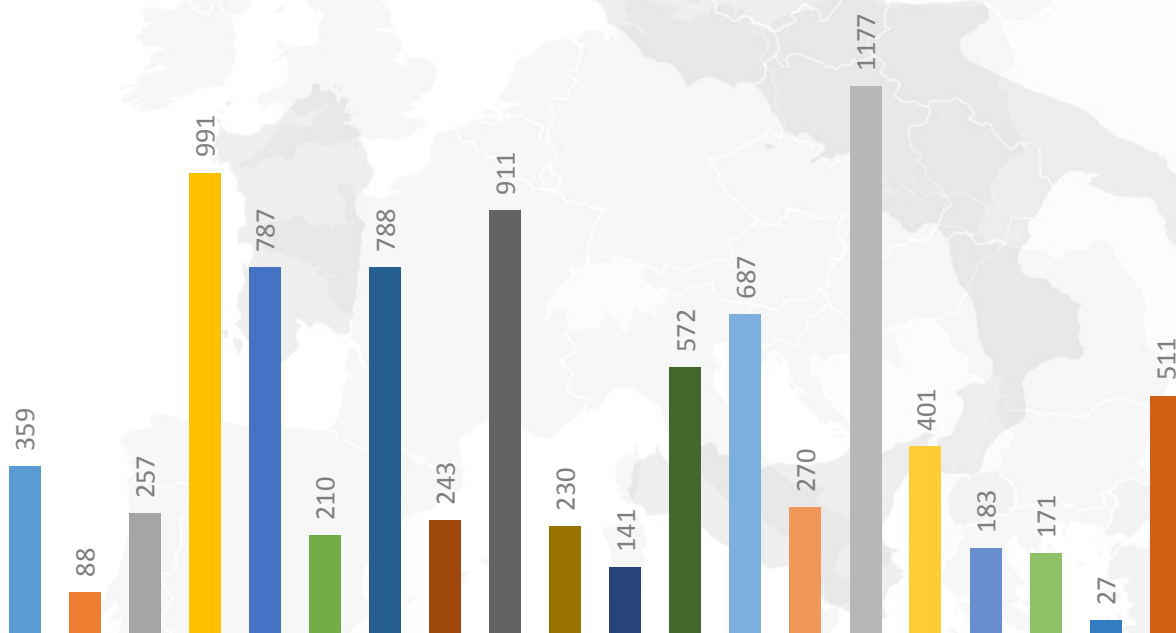

eTwinning in Italia – Report 2018

Docenti iscritti

Totale docenti italiani iscritti per anno

Docenti italiani iscritti per mese nel 2018

Docenti italiani iscritti per regione nel 2018

Scuole registrate

Scuole italiane iscritte per anno

Iscrizioni per livello scolastico

■ 0 a 5 ■ 6 a 10 ■ 11 a 13 ■ 14 a 19

Progetti attivati

Progetti per anno

Collaborazione con partner stranieri