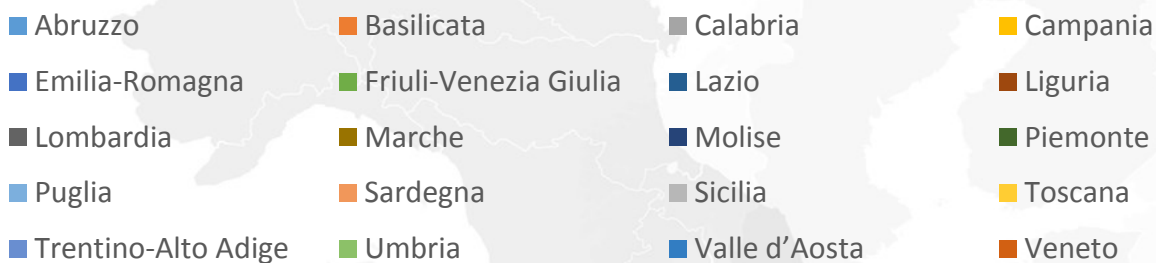

eTwinning in Italia – Report 2018

Docenti iscritti

Totale docenti italiani iscritti per anno

Docenti italiani iscritti per mese nel 2018

Docenti italiani iscritti per regione nel 2018

Scuole registrate

Scuole italiane iscritte per anno

Iscrizioni per livello scolastico

■ 0 a 5 ■ 6 a 10 ■ 11 a 13 ■ 14 a 19

Progetti attivati

Progetti per anno

Collaborazione con partner stranieri