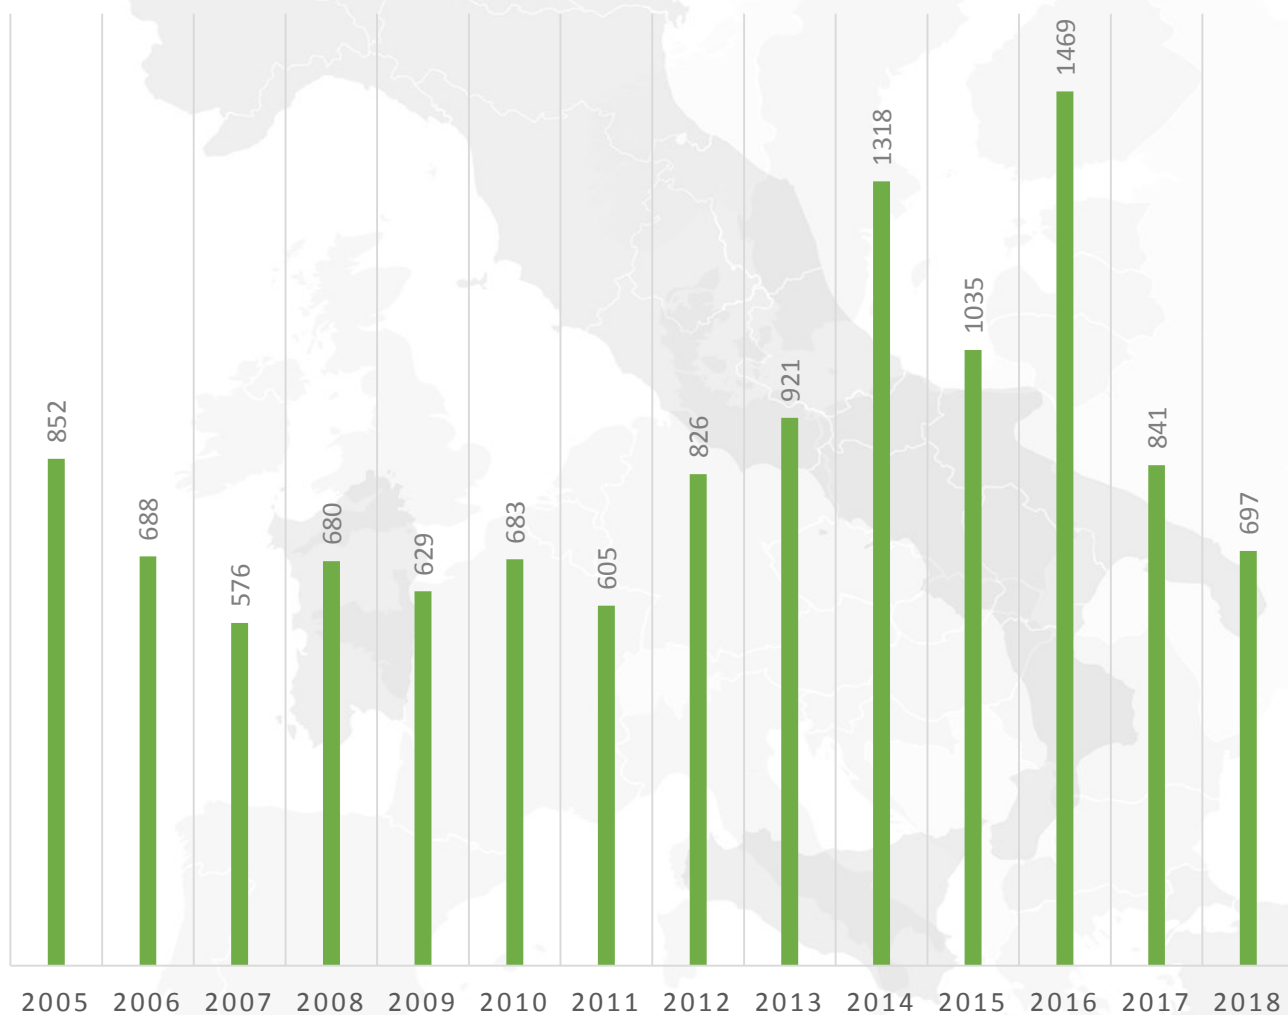

eTwinning in Italia – Report 2018

Docenti iscritti

Totale docenti italiani iscritti per anno

Docenti italiani iscritti per mese nel 2018

Docenti italiani iscritti per regione nel 2018

Scuole registrate

Scuole italiane iscritte per anno

Iscrizioni per livello scolastico

■ 0 a 5 ■ 6 a 10 ■ 11 a 13 ■ 14 a 19

Progetti attivati

Progetti per anno

Collaborazione con partner stranieri