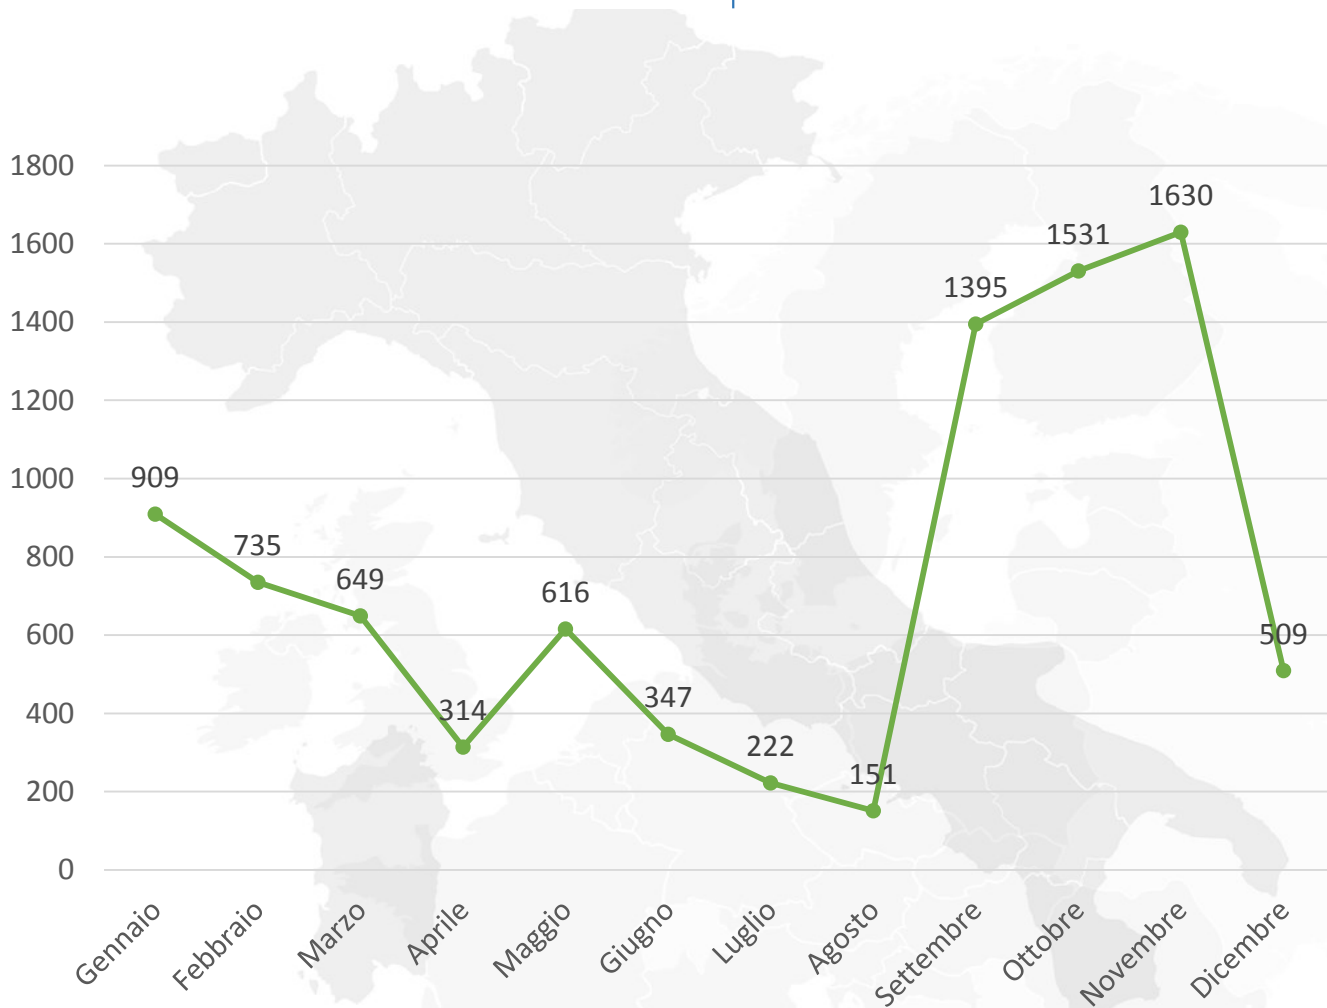

eTwinning in Italia – Report 2018

Docenti iscritti

Totale docenti italiani iscritti per anno

Docenti italiani iscritti per mese nel 2018

Docenti italiani iscritti per regione nel 2018

Scuole registrate

Scuole italiane iscritte per anno

Iscrizioni per livello scolastico

■ 0 a 5 ■ 6 a 10 ■ 11 a 13 ■ 14 a 19

Progetti attivati

Progetti per anno

Collaborazione con partner stranieri