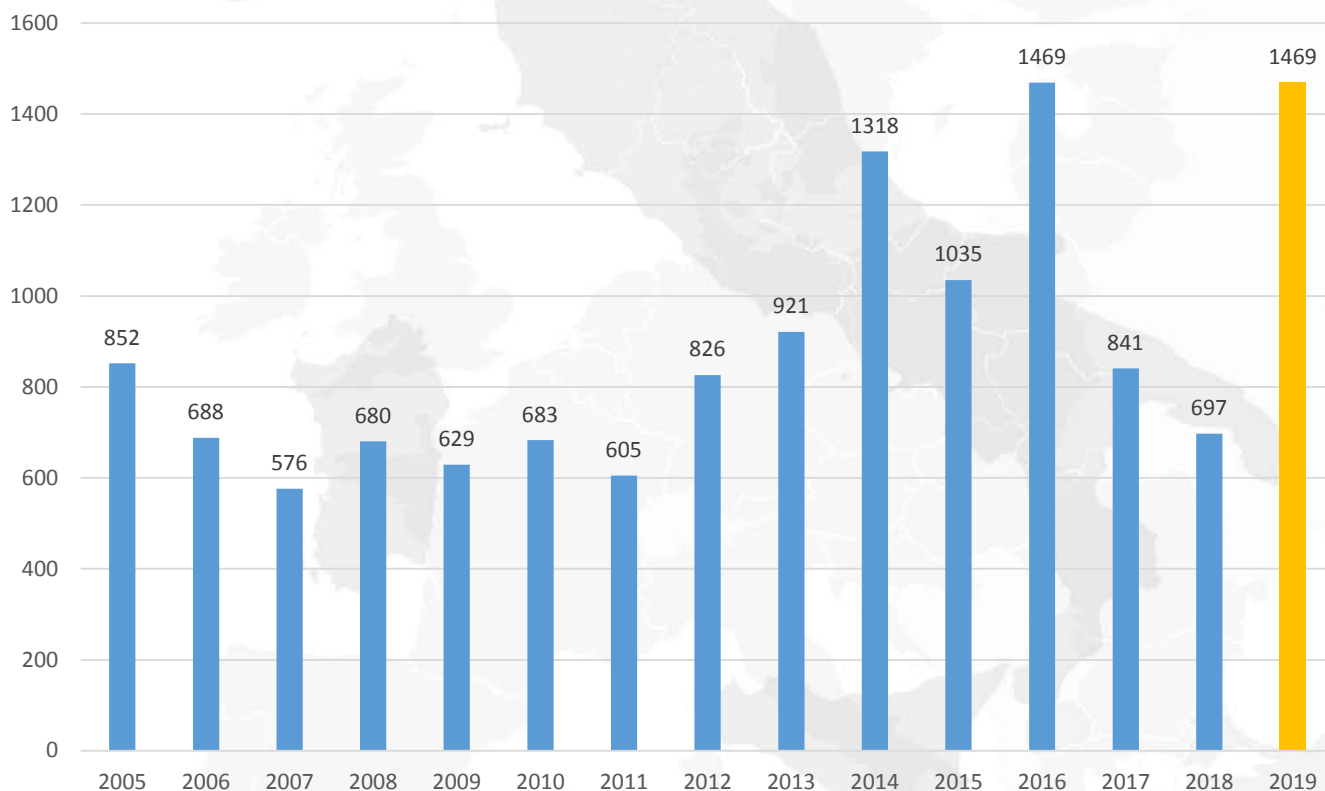

eTwinning in Italia

Dati 2019 - Utenti

Totale docenti italiani iscritti per anno

eTwinning in Italia

Dati 2019 - Utenti

Docenti italiani iscritti per mese nel 2019

eTwinning in Italia

Dati 2019 - Utenti

Docenti italiani iscritti per regione nel 2019

- | | | | |
|--|--|--|---|
| ■ Abruzzo | ■ Basilicata | ■ Calabria | ■ Campania |
| ■ Emilia-Romagna | ■ Friuli-Venezia Giulia | ■ Lazio | ■ Liguria |
| ■ Lombardia | ■ Marche | ■ Molise | ■ Piemonte |
| ■ Puglia | ■ Sardegna | ■ Sicilia | ■ Toscana |
| ■ Trentino-Alto Adige | ■ Umbria | ■ Valle d'Aosta | ■ Veneto |

eTwinning in Italia

Dati 2019 - Scuole

Scuole italiane iscritte per anno

eTwinning in Italia

Dati 2019 - Progetti

Progetti per anno

eTwinning in Italia

Dati 2019 - Progetti