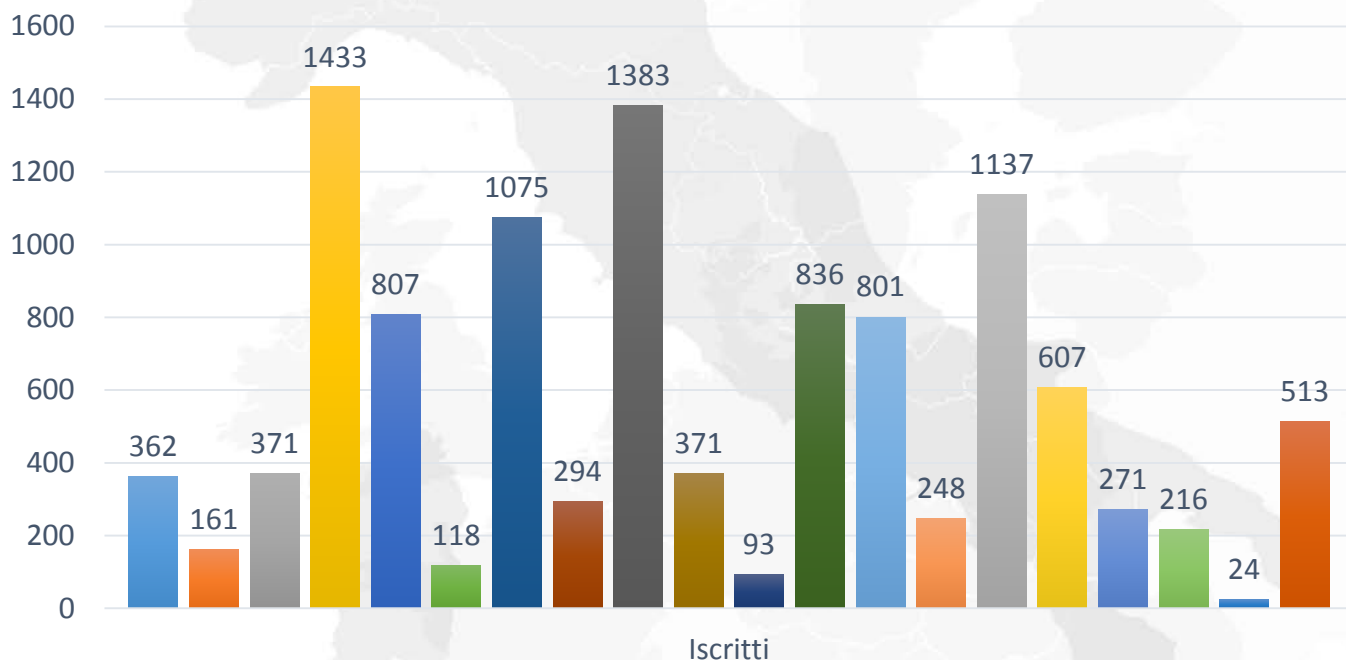

eTwinning in Italia

Dati 2019 - Utenti

Totale docenti italiani iscritti per anno

eTwinning in Italia

Dati 2019 - Utenti

Docenti italiani iscritti per mese nel 2019

eTwinning in Italia

Dati 2019 - Utenti

Docenti italiani iscritti per regione nel 2019

- | | | | |
|--|--|--|---|
| ■ Abruzzo | ■ Basilicata | ■ Calabria | ■ Campania |
| ■ Emilia-Romagna | ■ Friuli-Venezia Giulia | ■ Lazio | ■ Liguria |
| ■ Lombardia | ■ Marche | ■ Molise | ■ Piemonte |
| ■ Puglia | ■ Sardegna | ■ Sicilia | ■ Toscana |
| ■ Trentino-Alto Adige | ■ Umbria | ■ Valle d'Aosta | ■ Veneto |

Collaborazione con co-fondatori di progetto stranieri

- | | | |
|--|---|---|
|  Spain |  Turkey |  France |
|  Poland |  Greece |  Portugal |
|  Romania |  Germany |  United Kingdom |
|  Croatia |  Sweden |  Finland |
|  Czech Republic |  Bulgaria |  Belgium |
|  Denmark |  Slovakia |  Austria |
|  Lithuania |  Netherlands |  Malta |
|  Tunisia |  Ukraine |  Hungary |
|  Albania |  Latvia |  Slovenia |
|  Ireland |  Norway |  Republic of Moldova |
|  Cyprus |  Armenia |  North Macedonia |