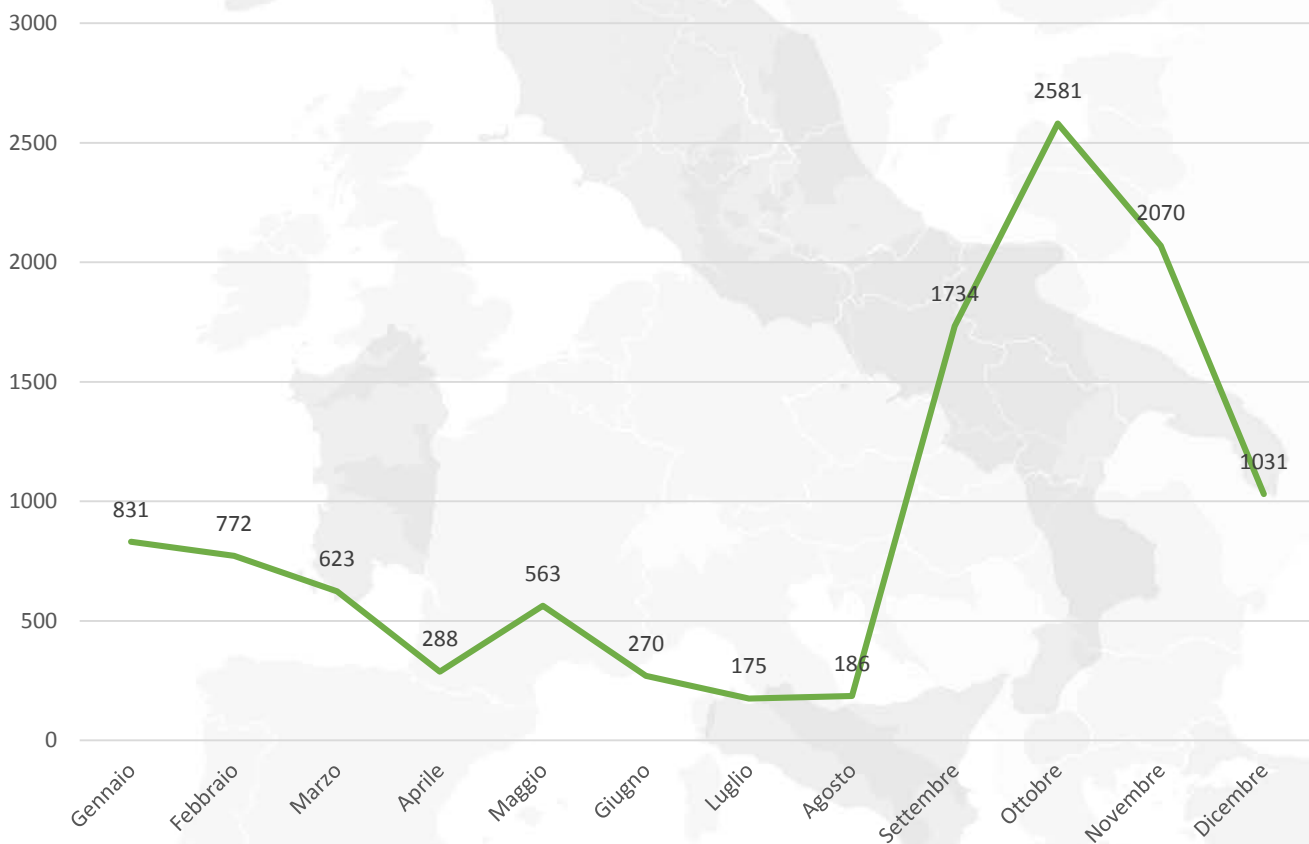

eTwinning in Italia

Dati 2019 - Utenti

Totale docenti italiani iscritti per anno

eTwinning in Italia

Dati 2019 - Utenti

Docenti italiani iscritti per mese nel 2019

eTwinning in Italia

Dati 2019 - Utenti

Docenti italiani iscritti per regione nel 2019

- | | | | |
|--|--|--|---|
| ■ Abruzzo | ■ Basilicata | ■ Calabria | ■ Campania |
| ■ Emilia-Romagna | ■ Friuli-Venezia Giulia | ■ Lazio | ■ Liguria |
| ■ Lombardia | ■ Marche | ■ Molise | ■ Piemonte |
| ■ Puglia | ■ Sardegna | ■ Sicilia | ■ Toscana |
| ■ Trentino-Alto Adige | ■ Umbria | ■ Valle d'Aosta | ■ Veneto |