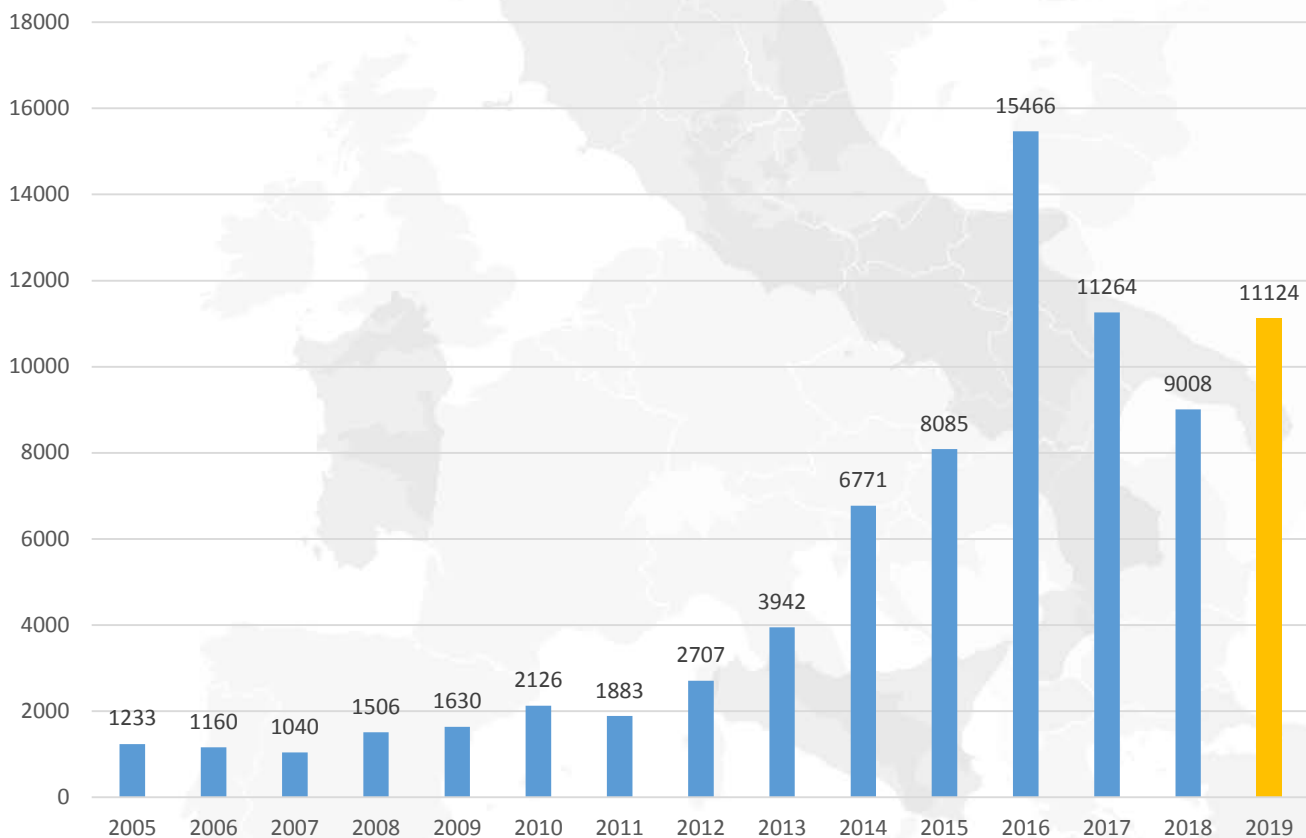

eTwinning in Italia

Dati 2019 - Utenti

Totale docenti italiani iscritti per anno

eTwinning in Italia

Dati 2019 - Utenti

Docenti italiani iscritti per mese nel 2019

eTwinning in Italia

Dati 2019 - Utenti

Docenti italiani iscritti per regione nel 2019

- | | | | |
|--|--|--|---|
| ■ Abruzzo | ■ Basilicata | ■ Calabria | ■ Campania |
| ■ Emilia-Romagna | ■ Friuli-Venezia Giulia | ■ Lazio | ■ Liguria |
| ■ Lombardia | ■ Marche | ■ Molise | ■ Piemonte |
| ■ Puglia | ■ Sardegna | ■ Sicilia | ■ Toscana |
| ■ Trentino-Alto Adige | ■ Umbria | ■ Valle d'Aosta | ■ Veneto |