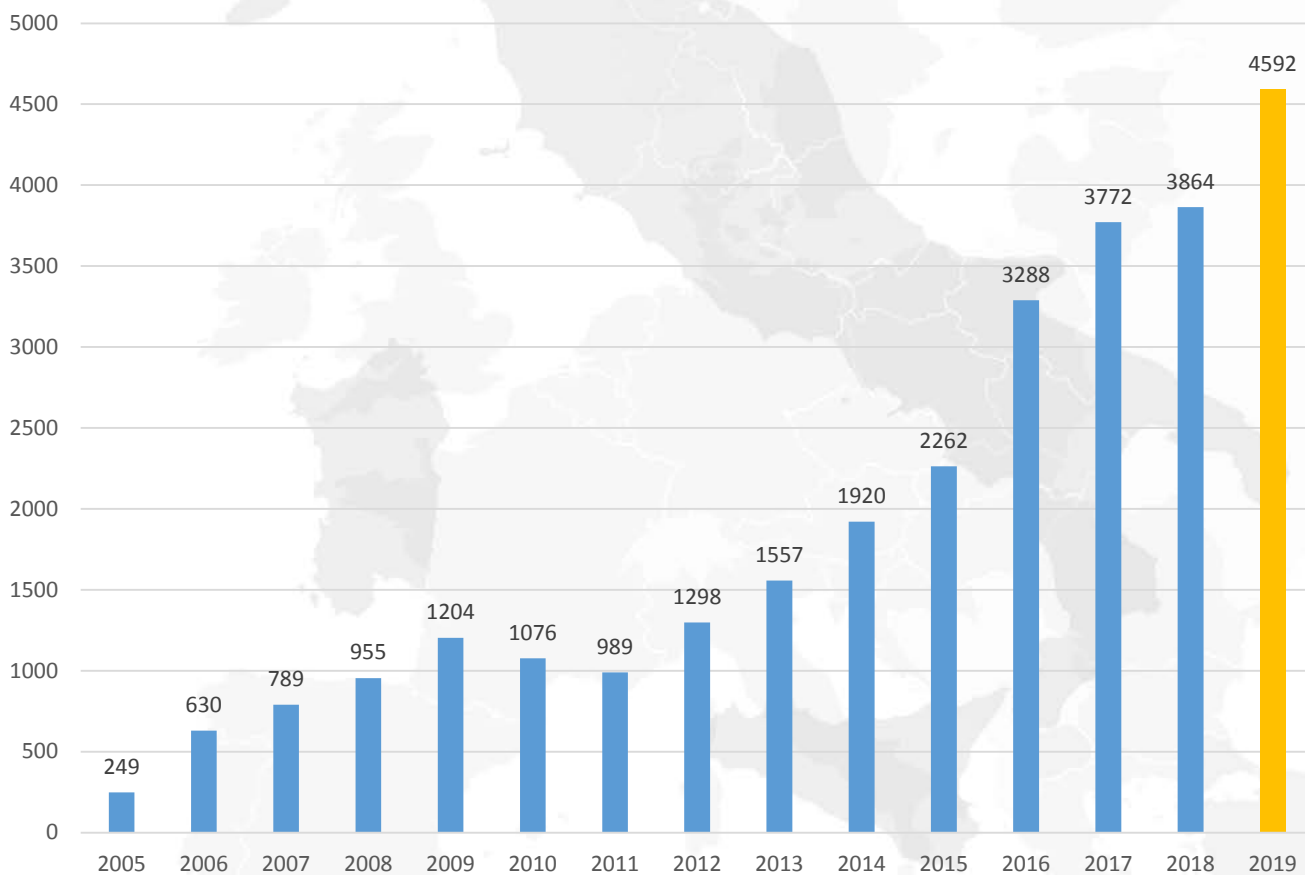

eTwinning in Italia

Dati 2019 - Utenti

Totale docenti italiani iscritti per anno

eTwinning in Italia

Dati 2019 - Utenti

Docenti italiani iscritti per mese nel 2019

eTwinning in Italia

Dati 2019 - Utenti

Docenti italiani iscritti per regione nel 2019

- | | | | |
|--|--|--|---|
| ■ Abruzzo | ■ Basilicata | ■ Calabria | ■ Campania |
| ■ Emilia-Romagna | ■ Friuli-Venezia Giulia | ■ Lazio | ■ Liguria |
| ■ Lombardia | ■ Marche | ■ Molise | ■ Piemonte |
| ■ Puglia | ■ Sardegna | ■ Sicilia | ■ Toscana |
| ■ Trentino-Alto Adige | ■ Umbria | ■ Valle d'Aosta | ■ Veneto |

eTwinning in Italia

Dati 2019 - Scuole

Scuole italiane iscritte per anno

eTwinning in Italia

Dati 2019 - Progetti

Progetti per anno

eTwinning in Italia

Dati 2019 - Progetti

Collaborazione con co-fondatori di progetto stranieri

- | | | |
|--|---|---|
|  Spain |  Turkey |  France |
|  Poland |  Greece |  Portugal |
|  Romania |  Germany |  United Kingdom |
|  Croatia |  Sweden |  Finland |
|  Czech Republic |  Bulgaria |  Belgium |
|  Denmark |  Slovakia |  Austria |
|  Lithuania |  Netherlands |  Malta |
|  Tunisia |  Ukraine |  Hungary |
|  Albania |  Latvia |  Slovenia |
|  Ireland |  Norway |  Republic of Moldova |
|  Cyprus |  Armenia |  North Macedonia |