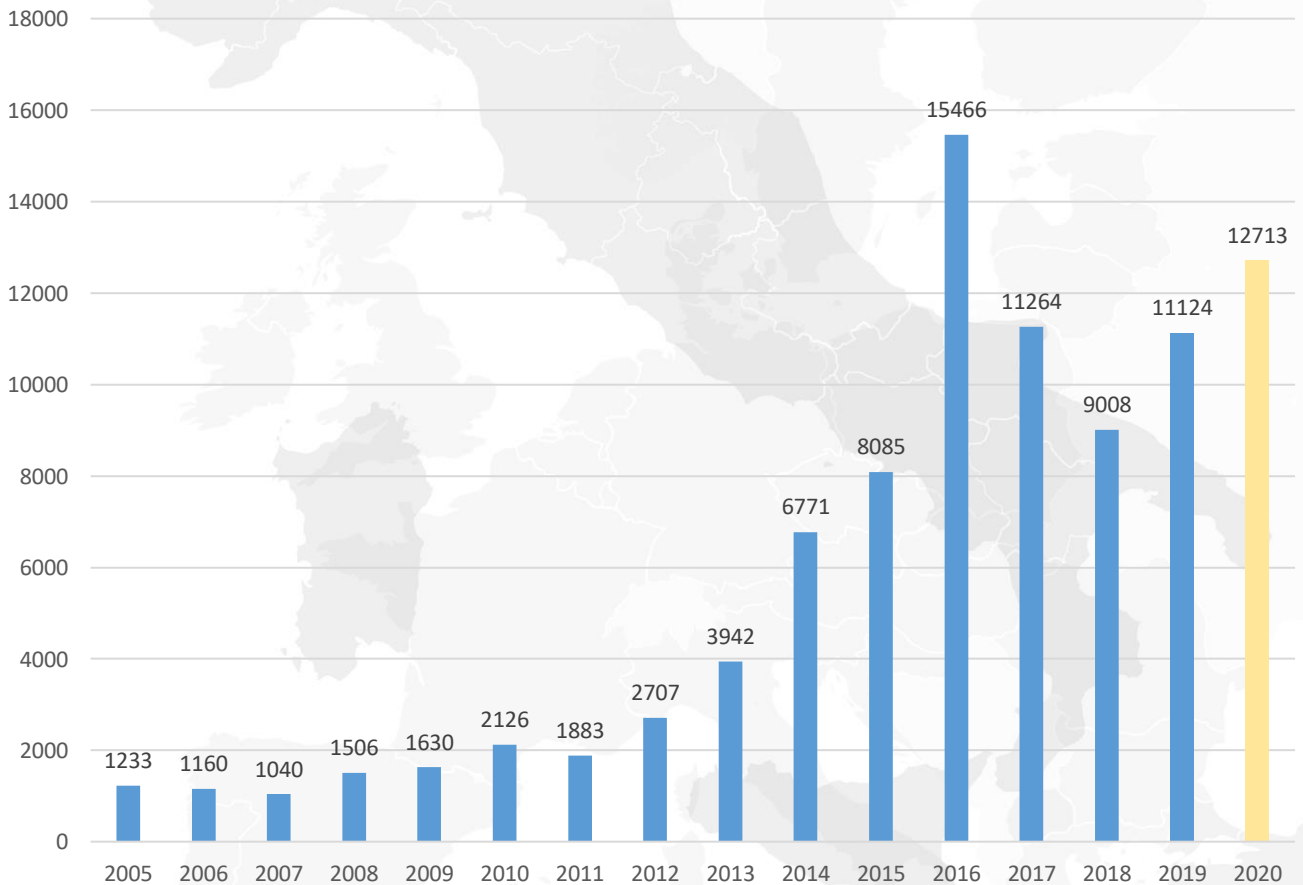

eTwinning in Italia

Dati 2020 - Utenti

Totale docenti italiani iscritti per anno

eTwinning in Italia

Dati 2020 - Utenti

Docenti italiani iscritti per mese nel 2020

eTwinning in Italia

Dati 2020 - Utenti

Docenti italiani iscritti per regione nel 2020

eTwinning in Italia

Dati 2020 - Scuole

Scuole italiane iscritte per anno

eTwinning in Italia

Dati 2020 - Scuole

Scuole eTwinning per regione al 2020

eTwinning in Italia

Dati 2020 - Scuole

Iscrizioni per livello scolastico nel 2020 (età dichiarata)

■ 0 a 5 ■ 6 a 10 ■ 11 a 13 ■ 14 a 19

eTwinning in Italia

Dati 2020 - Progetti

Progetti per anno

eTwinning in Italia

Dati 2020 - Progetti