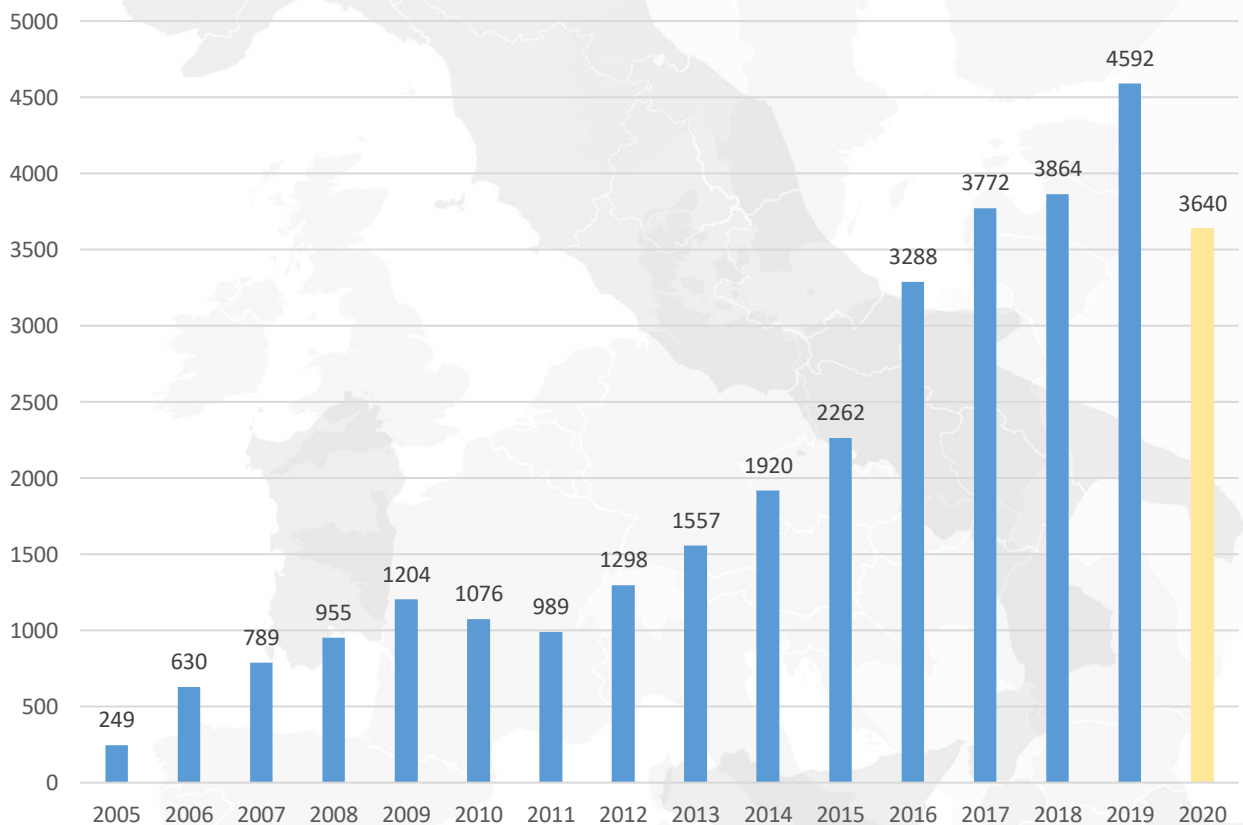

eTwinning in Italia

Dati 2020 - Utenti

Totale docenti italiani iscritti per anno

eTwinning in Italia

Dati 2020 - Utenti

Docenti italiani iscritti per mese nel 2020

eTwinning in Italia

Dati 2020 - Utenti

Docenti italiani iscritti per regione nel 2020

eTwinning in Italia

Dati 2020 - Scuole

Scuole italiane iscritte per anno

eTwinning in Italia

Dati 2020 - Scuole

Scuole eTwinning per regione al 2020

eTwinning in Italia

Dati 2020 - Scuole

Iscrizioni per livello scolastico nel 2020 (età dichiarata)

■ 0 a 5 ■ 6 a 10 ■ 11 a 13 ■ 14 a 19

eTwinning in Italia

Dati 2020 - Progetti

Progetti per anno

eTwinning in Italia

Dati 2020 - Progetti

eTwinning in Italia

Dati 2020 - Progetti

NQL per regione nel 2020

eTwinning in Italia

Dati 2020 - Progetti

Collaborazione con co-fondatori di progetto stranieri nel 2020