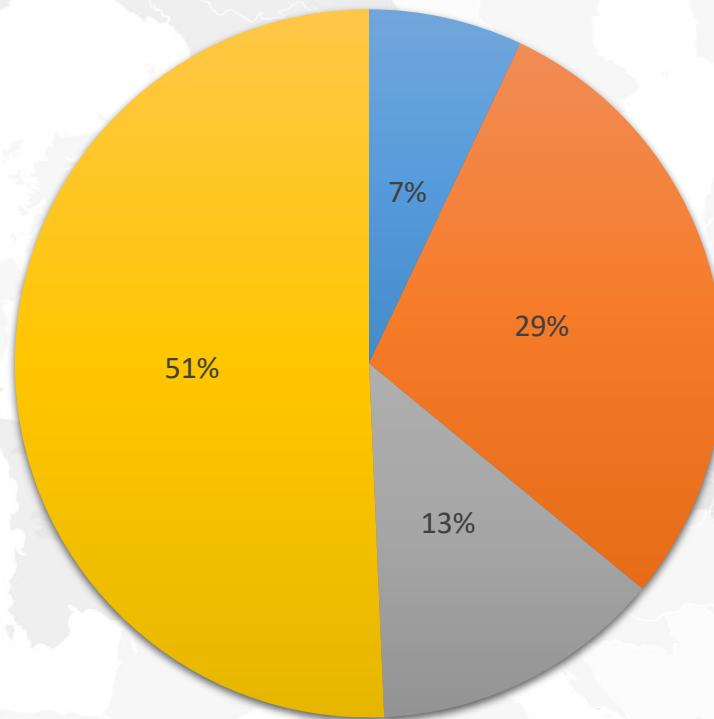

eTwinning in Italia

Dati 2020 - Utenti

Totale docenti italiani iscritti per anno

eTwinning in Italia

Dati 2020 - Utenti

Docenti italiani iscritti per mese nel 2020

eTwinning in Italia

Dati 2020 - Utenti

Docenti italiani iscritti per regione nel 2020

eTwinning in Italia

Dati 2020 - Scuole

Scuole italiane iscritte per anno

eTwinning in Italia

Dati 2020 - Scuole

Scuole eTwinning per regione al 2020

eTwinning in Italia

Dati 2020 - Scuole

Iscrizioni per livello scolastico nel 2020 (età dichiarata)

■ 0 a 5 ■ 6 a 10 ■ 11 a 13 ■ 14 a 19

eTwinning in Italia

Dati 2020 - Progetti

Progetti per anno

eTwinning in Italia

Dati 2020 - Progetti