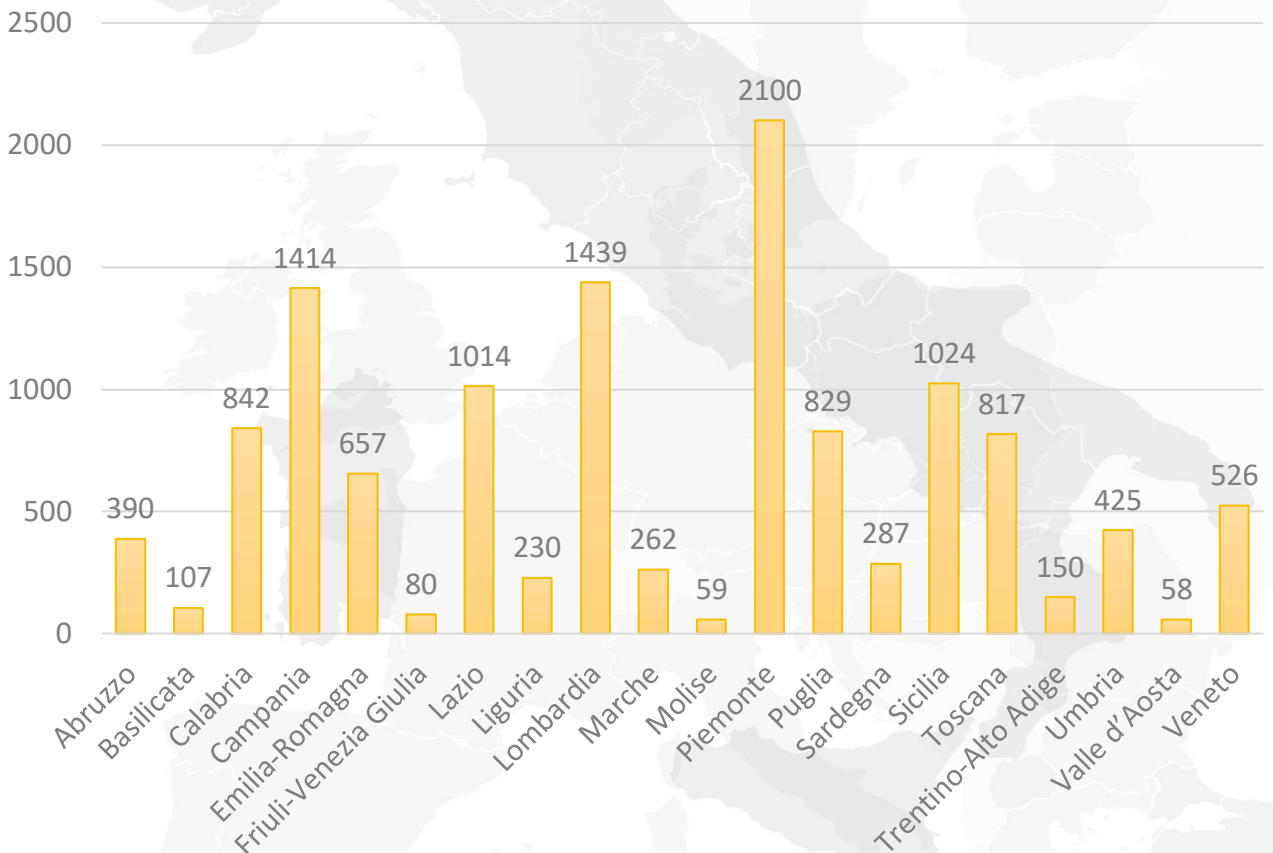

eTwinning in Italia

Dati 2020 - Utenti

Totale docenti italiani iscritti per anno

eTwinning in Italia

Dati 2020 - Utenti

Docenti italiani iscritti per mese nel 2020

eTwinning in Italia

Dati 2020 - Utenti

Docenti italiani iscritti per regione nel 2020

eTwinning in Italia

Dati 2020 - Scuole

Scuole italiane iscritte per anno

eTwinning in Italia

Dati 2020 - Scuole

Scuole eTwinning per regione al 2020

eTwinning in Italia

Dati 2020 - Scuole

Iscrizioni per livello scolastico nel 2020 (età dichiarata)

■ 0 a 5 ■ 6 a 10 ■ 11 a 13 ■ 14 a 19

eTwinning in Italia

Dati 2020 - Progetti

Progetti per anno

eTwinning in Italia

Dati 2020 - Progetti