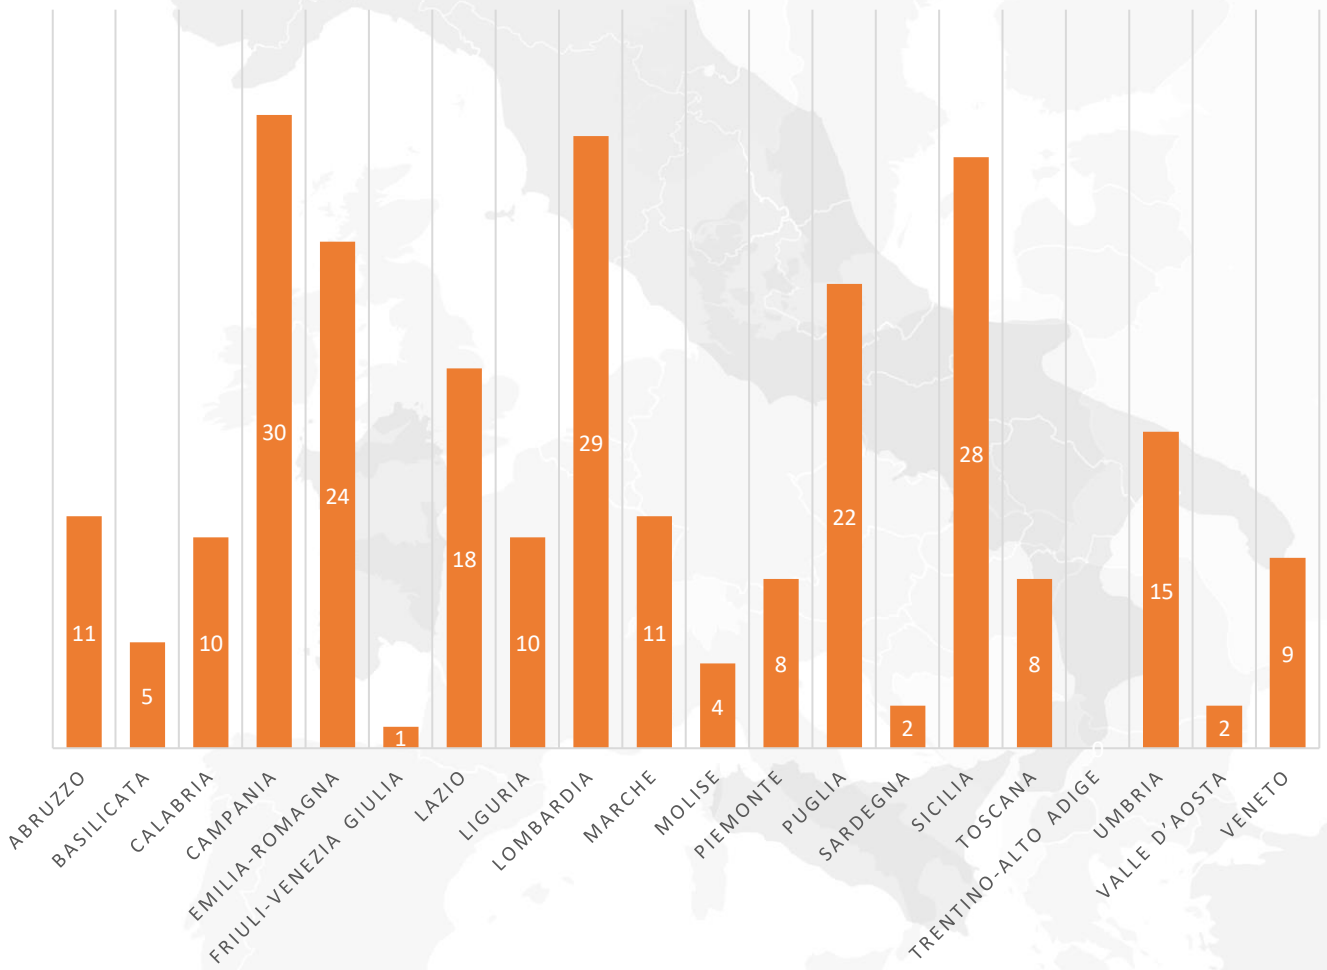

eTwinning in Italia

Dati 2020 - Utenti

Totale docenti italiani iscritti per anno

eTwinning in Italia

Dati 2020 - Utenti

Docenti italiani iscritti per mese nel 2020

eTwinning in Italia

Dati 2020 - Utenti

Docenti italiani iscritti per regione nel 2020

eTwinning in Italia

Dati 2020 - Scuole

Scuole italiane iscritte per anno

eTwinning in Italia

Dati 2020 - Scuole

Scuole eTwinning per regione al 2020

eTwinning in Italia

Dati 2020 - Scuole

Iscrizioni per livello scolastico nel 2020 (età dichiarata)

■ 0 a 5 ■ 6 a 10 ■ 11 a 13 ■ 14 a 19

eTwinning in Italia

Dati 2020 - Progetti

Progetti per anno

eTwinning in Italia

Dati 2020 - Progetti