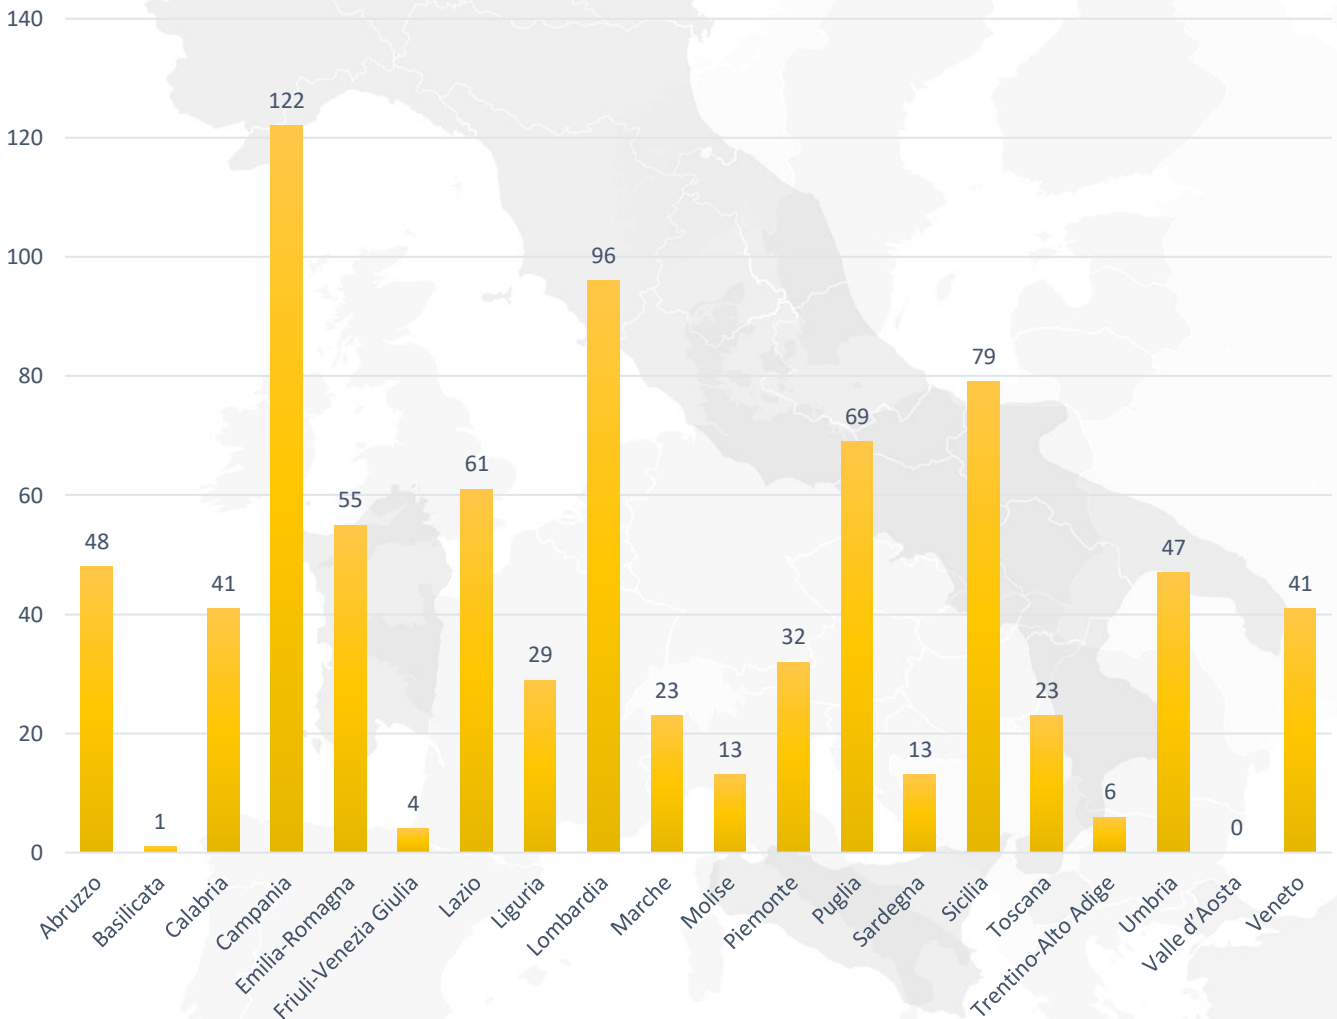

Docenti italiani iscritti per regione nel 2020

eTwinning in Italia

Dati 2020 - Scuole

Scuole italiane iscritte per anno

eTwinning in Italia

Dati 2020 - Scuole

Scuole eTwinning per regione al 2020

eTwinning in Italia

Dati 2020 - Scuole

Iscrizioni per livello scolastico nel 2020 (età dichiarata)

■ 0 a 5 ■ 6 a 10 ■ 11 a 13 ■ 14 a 19

eTwinning in Italia

Dati 2020 - Progetti

Progetti per anno

eTwinning in Italia

Dati 2020 - Progetti

eTwinning in Italia

Dati 2020 - Progetti

NQL per regione nel 2020

eTwinning in Italia

Dati 2020 - Progetti

Collaborazione con co-fondatori di progetto stranieri nel 2020