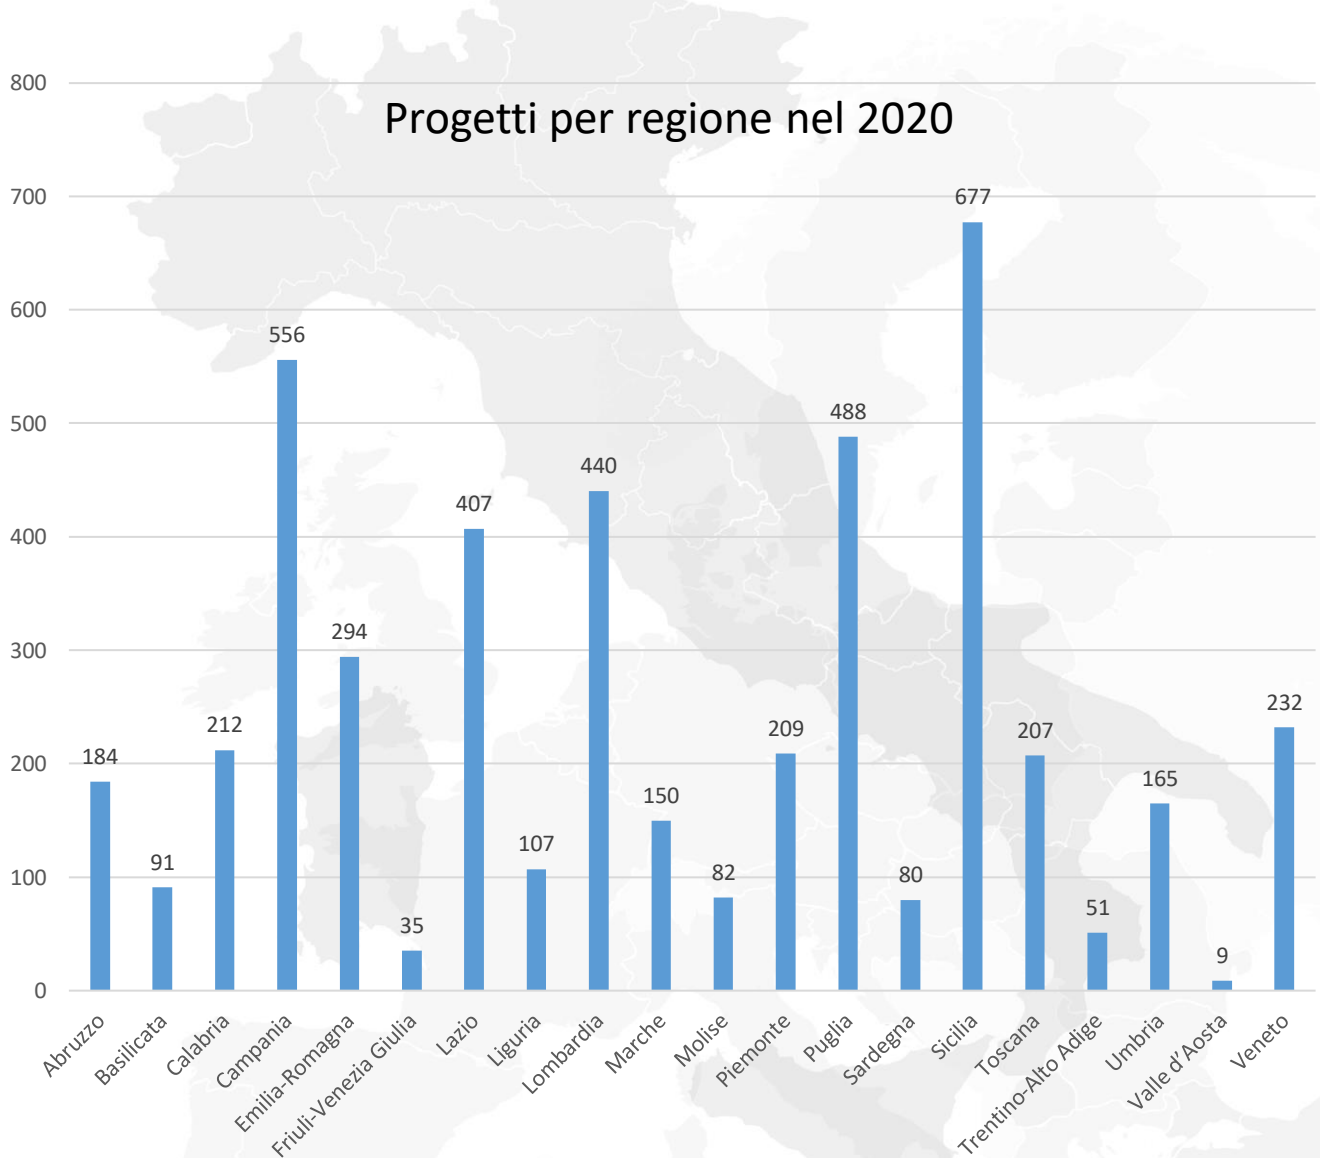

Docenti italiani iscritti per regione nel 2020

eTwinning in Italia

Dati 2020 - Scuole

Scuole italiane iscritte per anno

eTwinning in Italia

Dati 2020 - Scuole

Scuole eTwinning per regione al 2020

eTwinning in Italia

Dati 2020 - Scuole

Iscrizioni per livello scolastico nel 2020 (età dichiarata)

■ 0 a 5 ■ 6 a 10 ■ 11 a 13 ■ 14 a 19

eTwinning in Italia

Dati 2020 - Progetti

Progetti per anno

eTwinning in Italia

Dati 2020 - Progetti

eTwinning in Italia

Dati 2020 - Progetti

NQL per regione nel 2020

eTwinning in Italia

Dati 2020 - Progetti

Collaborazione con co-fondatori di progetto stranieri nel 2020